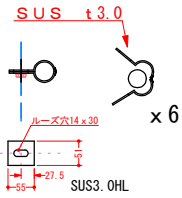

ブラケット x 6ヶ 付き

背かご仕様  
 材質: SUS304  
 バンド: SUS304 FB4x50HL  
 格子: SUS304 丸パイプΦ13HL  
 ボルトナット: SUS M10 6ヶ

拡大図

型番: TS-12

標準でΦ34仕様になっています。  
 違う大きさのときはお申し付けください。

M10 x 20 ボルト・ナット・ワッシャー 6個付き