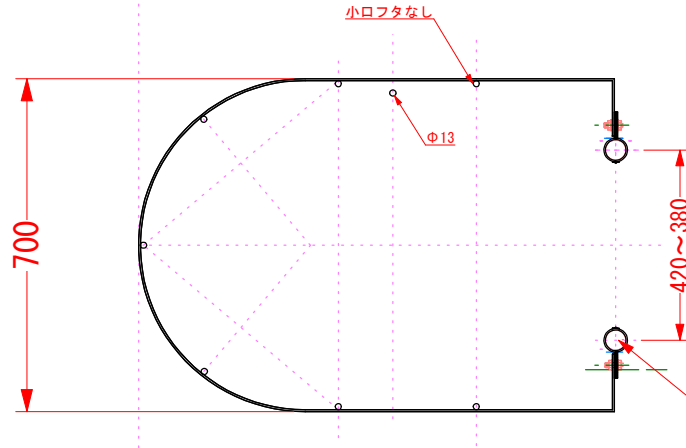

ブラケット x 6ヶ 付き

背かご仕様  
 材質: SUS304  
 バンド: SUS304 FB4x50HL  
 格子: SUS304 丸パイプΦ13HL  
 ボルトナット: SUS M10 6ヶ

拡大図

型番: TS-12

標準でΦ34仕様になっています。  
 違う大きさのときはお申し付けください。

M10 x 20 ボルト・ナット・ワッシャー 6個付き