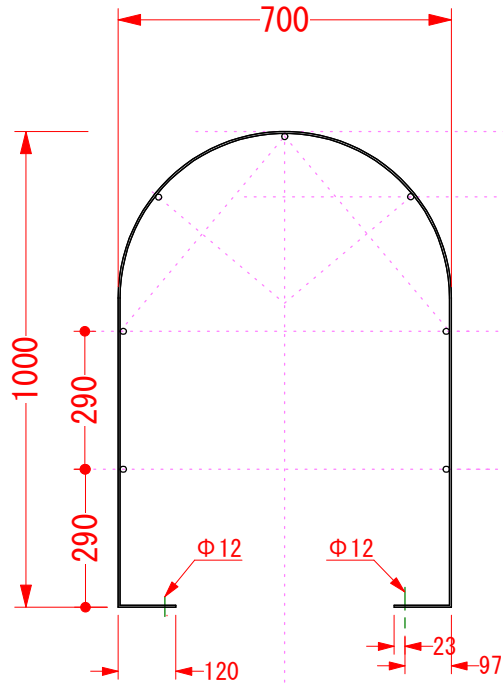

ブラケット x 6ヶ 付き

背かご仕様  
 材質: SUS304  
 バンド: SUS304 FB4x50HL  
 格子: SUS304 丸パイプΦ13HL  
 ボルトナット: SUS M10 6ヶ

拡大図

型番: TS-12

標準でΦ34仕様になっています。  
 違う大きさのときはお申し付けください。

M10 x 20 ボルト・ナット・ワッシャー 6個付き