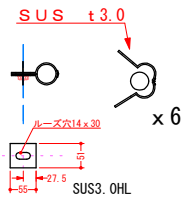

ブラケット x 6ヶ 付き

背かご 仕様  
 材質: SUS304  
 バンド: SUS304 FB4x50HL  
 格子: SUS304 丸パイプΦ13HL  
 ボルトナット: SUS M10 6ヶ

拡大図

型番: TS-13

標準でΦ34仕様になっています。

違う大きさのときはお申し付けください。

M10x20 ボルト・ナット・ワッシャー 6個付き