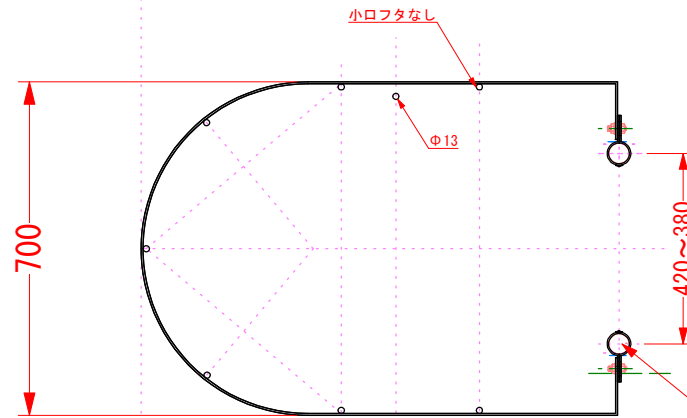

ブラケット x 6ヶ 付き

背かご 仕様  
 材質: SUS304  
 バンド: SUS304 FB4x50HL  
 格子: SUS304 丸パイプΦ13HL  
 ボルトナット: SUS M10 6ヶ

拡大図

型番: TS-13

標準でΦ34仕様になっています。

違う大きさのときはお申し付けください。

M10x20 ボルト・ナット・ワッシャー 6個付き