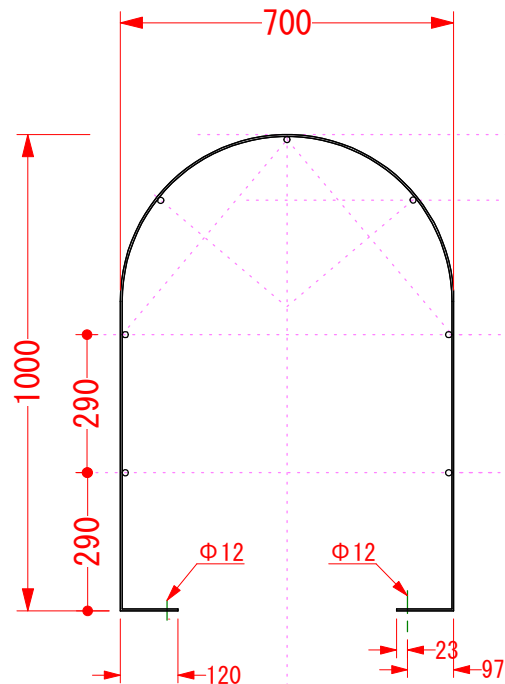

ブラケット x 6ヶ 付き

背かご 仕様  
 材質: SUS304  
 バンド: SUS304 FB4x50HL  
 格子: SUS304 丸パイプΦ13HL  
 ボルトナット: SUS M10 6ヶ

拡大図

型番: TS-13

標準でΦ34仕様になっています。

違う大きさのときはお申し付けください。

M10x20 ボルト・ナット・ワッシャー 6個付き