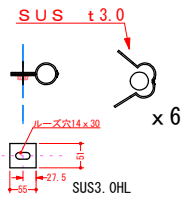

ブラケット x 6ヶ 付き

背かご仕様
 材質: SUS304
 バンド: SUS304 FB4 x 50HL
 格子: SUS304 丸パイプφ13HL
 ボルトナット: SUS M10 6ヶ

拡大図

型番: TS-12

標準でφ34仕様になっています。

違う大きさのときはお申し付けください。

M10 x 20 ボルト・ナット・ワッシャー 6個付き