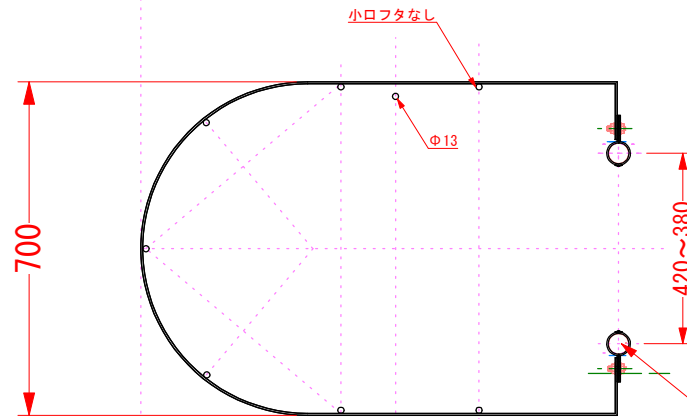

ブラケット x 6ヶ 付き

背かご仕様
 材質: SUS304
 バンド: SUS304 FB4 x 50HL
 格子: SUS304 丸パイプφ13HL
 ボルトナット: SUS M10 6ヶ

拡大図

型番: TS-12

標準でφ34仕様になっています。

違う大きさのときはお申し付けください。

M10 x 20 ボルト・ナット・ワッシャー 6個付き