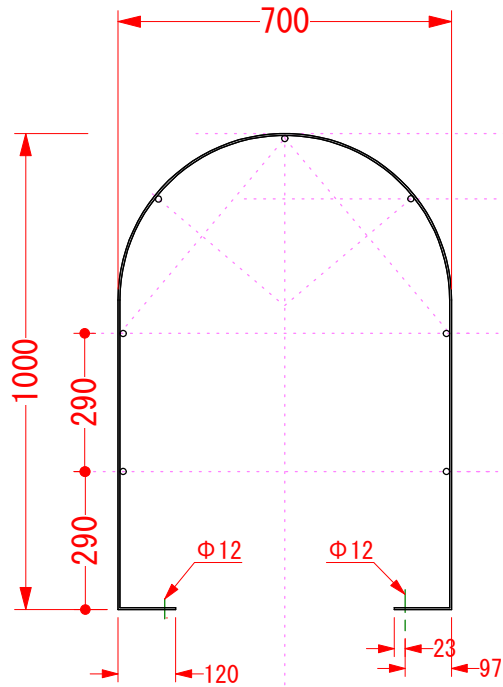

ブラケット x 6ヶ 付き

背かご仕様
 材質: SUS304
 バンド: SUS304 FB4 x 50HL
 格子: SUS304 丸パイプφ13HL
 ボルトナット: SUS M10 6ヶ

拡大図

型番: TS-12

標準でφ34仕様になっています。

違う大きさのときはお申し付けください。

M10 x 20 ボルト・ナット・ワッシャー 6個付き