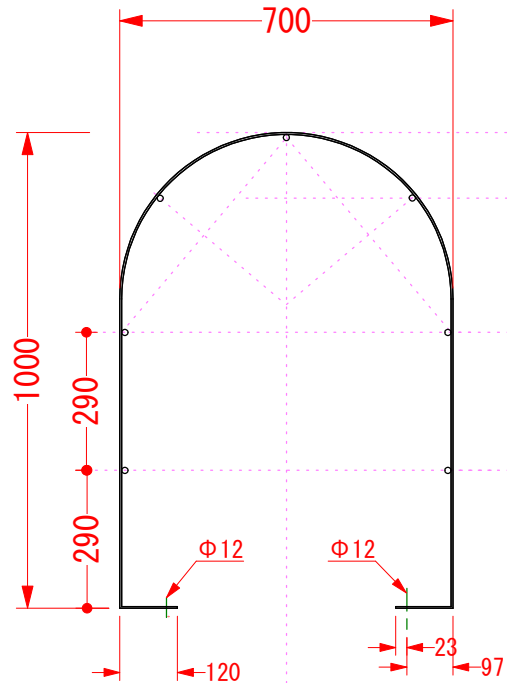

ブラケット x 6ヶ 付き

背かご 仕様  
 材質: SUS304  
 バンド: SUS304 FB4x50HL  
 格子: SUS304 丸パイプΦ13HL  
 ボルトナット: SUS M10 6ヶ

拡大図

型番 : TS-11

標準でΦ34仕様になっています。

違う大きさのときはお申し付けください。

M10 x 20 ボルト・ナット・ワッシャー 6個付き