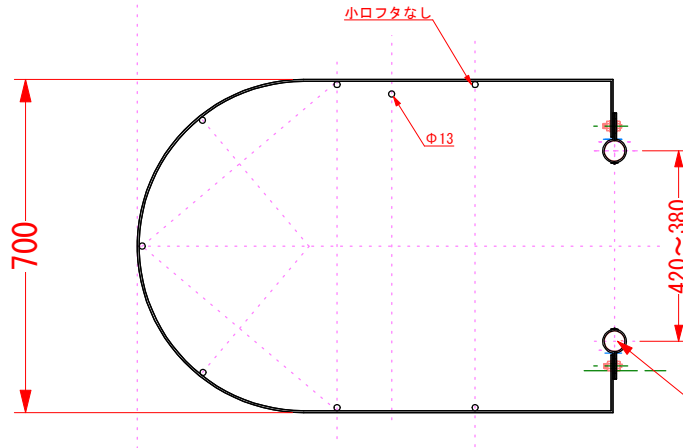

ブラケット x 6ヶ 付き

背かご 仕様  
 材質: SUS304  
 バンド: SUS304 FB4x50HL  
 格子: SUS304 丸パイプΦ13HL  
 ボルトナット: SUS M10 6ヶ

拡大図

型番 : TS-11

標準でΦ34仕様になっています。

違う大きさのときはお申し付けください。

M10 x 20 ボルト・ナット・ワッシャー 6個付き