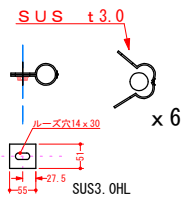

ブラケット x 6ヶ 付き

背かご 仕様  
 材質: SUS304  
 バンド: SUS304 FB4x50HL  
 格子: SUS304 丸パイプΦ13HL  
 ボルトナット: SUS M10 6ヶ

拡大図

型番 : TS-11

標準でΦ34仕様になっています。

違う大きさのときはお申し付けください。

M10 x 20 ボルト・ナット・ワッシャー 6個付き