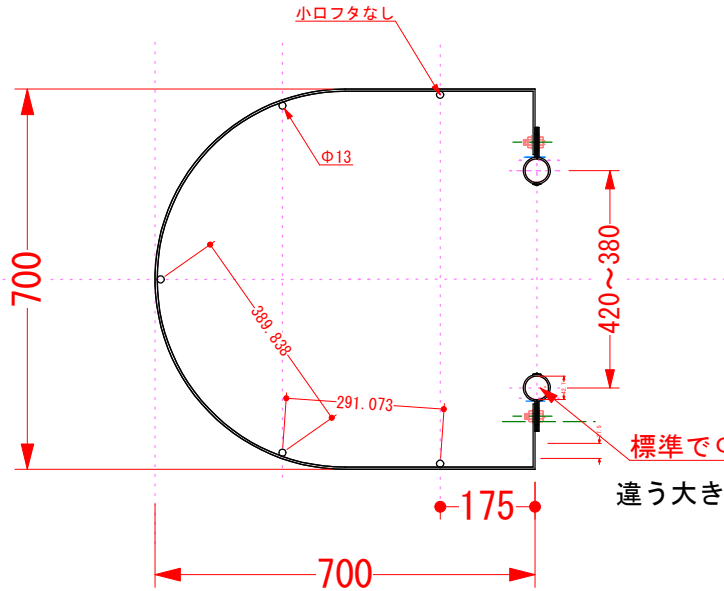

ブラケット x 6ヶ 付き

背かご仕様
材質: SUS304
バンド: SUS304 FB4x50HL
格子: SUS304 丸パイプΦ13HL
ボルトナット: SUS M10 6ヶ

拡大図

型番 : TS-04

標準でΦ34仕様になっています。
違う大きさのときはお申し付けください。