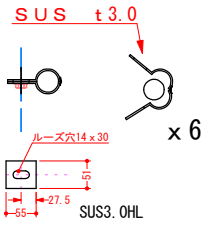

ブラケット x 6ヶ 付き

背かご仕様
材質: SUS304
バンド: SUS304 FB4x50HL
格子: SUS304 丸パイプΦ13HL
ボルトナット: SUS M10 6ヶ

拡大図

型番 : TS-04

標準でΦ34仕様になっています。
違う大きさのときはお申し付けください。