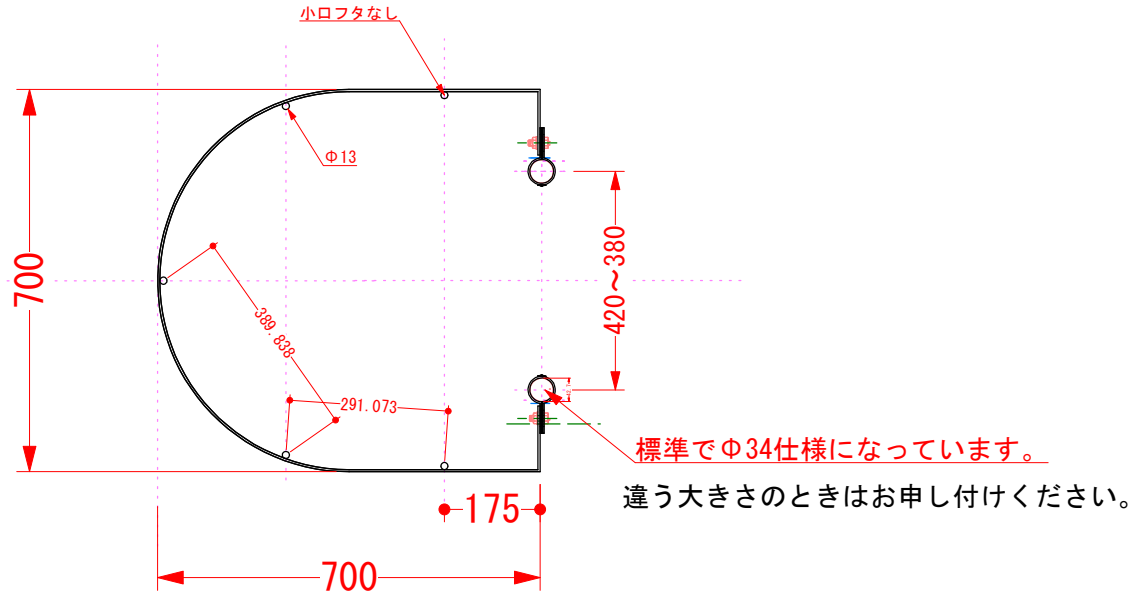

ブラケット x 6ヶ 付き

背かご仕様
 材質: SUS304
 バンド: SUS304 FB4x50HL
 格子: SUS304 丸パイプφ13HL
 ボルトナット: SUS M10 6ヶ

拡大図

型番 : TS-03

標準でφ34仕様になっています。
 違う大きさのときはお申し付けください。