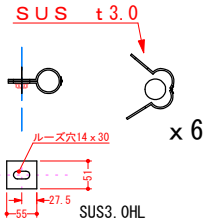

ブラケット x 6ヶ 付き

背かご仕様
 材質: SUS304
 バンド: SUS304 FB4x50HL
 格子: SUS304 丸パイプφ13HL
 ボルトナット: SUS M10 6ヶ

拡大図

型番 : TS-03

標準でφ34仕様になっています。
 違う大きさのときはお申し付けください。