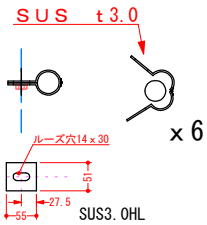

ブラケット x 6ヶ 付き

背かご仕様  
 材質: SUS304  
 バンド: SUS304 FB4 x 50HL  
 格子: SUS304 丸パイプΦ13HL  
 ボルトナット: SUS M10 6ヶ

拡大図

型番 : TS-01

標準でΦ34仕様になっています。

違う大きさのときはお申し付けください。