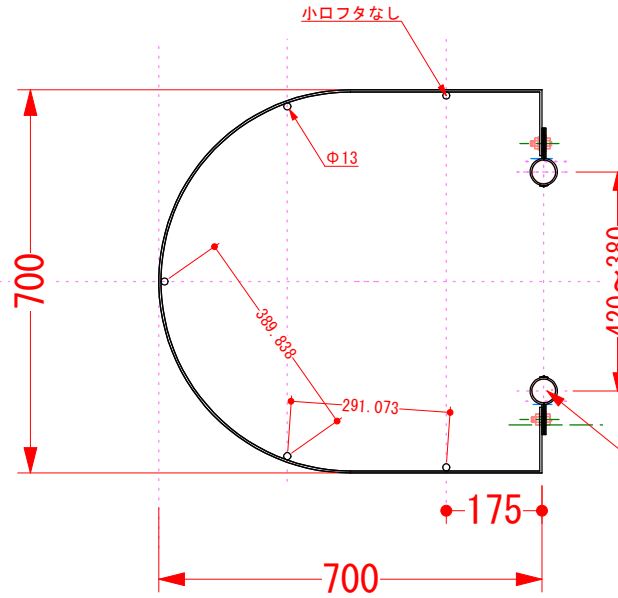

ブラケット x 6ヶ 付き

背かご仕様  
 材質: SUS304  
 バンド: SUS304 FB4 x 50HL  
 格子: SUS304 丸パイプΦ13HL  
 ボルトナット: SUS M10 6ヶ

拡大図

型番 : TS-01

標準でΦ34仕様になっています。

違う大きさのときはお申し付けください。